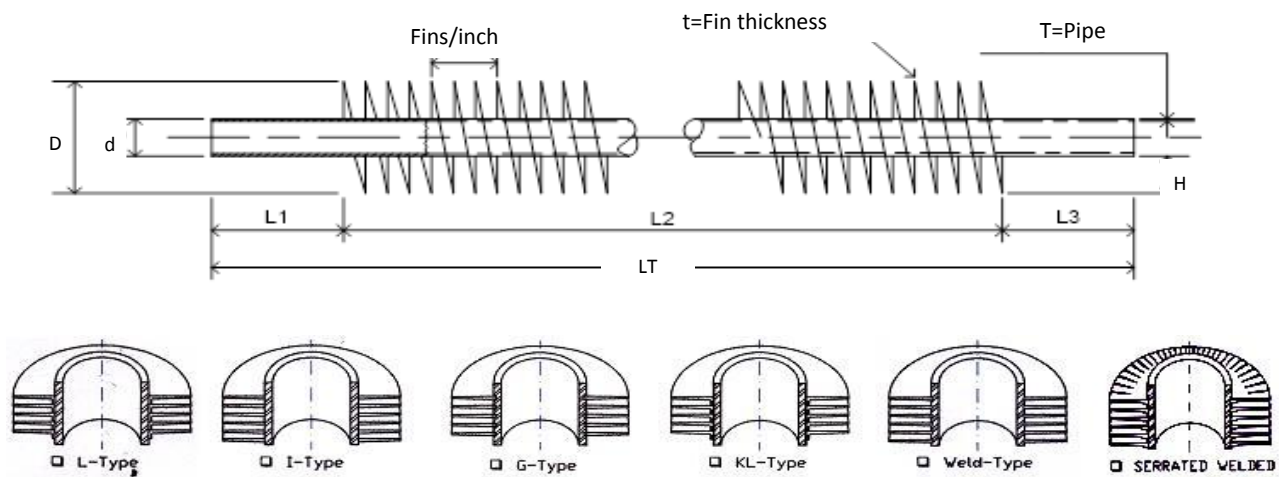

Description / รายละเอียด	Spec 1	Spec 2	Spec 3
ประเภทของท่อติดครี / Fin type			
d; ขนาดของท่อ / Tube-diameter (mm)			
T; ความหนาของท่อ / Wall-thickness (mm)			
LT; ท่อยาวรวม / Overall length (mm)			
L1; ระยะเว้น / Unfinned end (mm)			
FPI; จำนวนฟินต่อนี้ว / Number of fin per inch (FPI)			
t; ฟินหนา / Fin thickness (mm)			
H; ฟินสูง / Fin height (mm)			
วัสดุของท่อ / Tube material			
วัสดุของฟิน / Fin Material			
เคลือบผิว / Coating			
จำนวนที่ต้องการ / Order Quantity (Piece)			